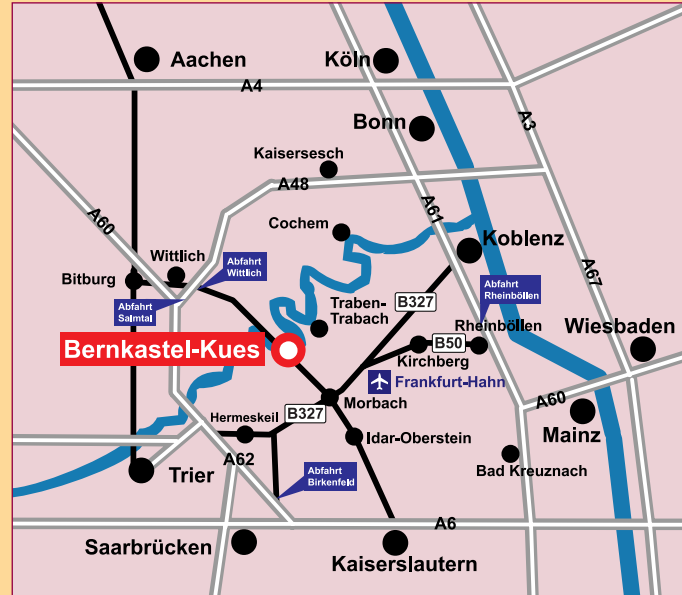

*Im Vergnügen*

*Geniessen*

*Wo Sie uns finden*

In unmittelbarer Nähe zu Frankreich und den Benelux-Staaten, genau in der Mitte zwischen Koblenz und Trier, direkt an der Mosel.

DB-Bahnhof ist Wittlich Hauptbahnhof, die nächsten Flughäfen sind Frankfurt am Main (1,5 Autostunden), Köln (1,5 Autostunden), Luxembourg (1 Autostunde) und Hahn (1/2 Autostunde).